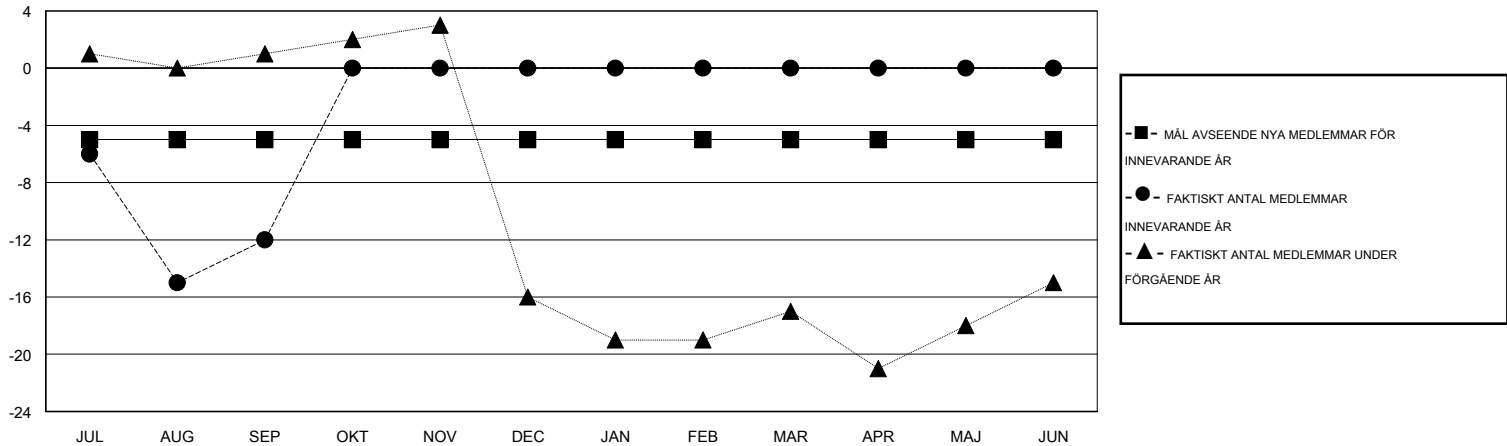

MONTHLY MEMBERSHIP PROGRESS REPORT

District 101 U

Results as of: 9/30/2016

GMT: Kenneth Persson

OMRÅDE SWEDEN

GMT KO 4

Klubbar					Medlemmar				
RESULTAT FÖR 2016-2017					RESULTAT FÖR 2016-2017				
KVARTAL	MÅL AVSEENDE NYA KLUBBAR	NYA KLUBBAR	AVFÖRDA KLUBBAR	NETTOTILLVÅX T/MINSKNING	KVARTAL	MÅL AVSEENDE NYA MEDLEMMAR	CHARTER OCH TILLAGDA NYA MEDLEMMAR	AVFÖRDA MEDLEMMAR	NETTOTILLVÅX T/MINSKNING
JUL/AUG/SEP	0	0	0	0	JUL/AUG/SEP	-5	13	25	-12
OKT/NOV/DEC	0	0	0	0	OKT/NOV/DEC	0	0	0	0
JAN/FEB/MAR	0	0	0	0	JAN/FEB/MAR	0	0	0	0
APR/MAJ/JUN	0	0	0	0	APR/MAJ/JUN	0	0	0	0

MÅL OCH FAKTISKT ANTAL NYA KLUBBAR

MÅL OCH FAKTISKT ANTAL MEDLEMMAR

NEDLAGDA KLUBBAR: 0	7 CLUBS OF 39 TOG UPP EN ELLER FLER NYA MEDLEMMAR	<u>KÖNSFÖRDELNING</u>	
<u>AVFÖRDA MEDLEMMAR</u>		MAN	727 (73.51%)
AVLIDNA 5	KLICKA HÄR FÖR INFORMATION OM STATUS	KVINNA	262 (26.49%)
NEDLAGD KLUBB 0		FAMILJMEDLEMMAR	90
ÖVRIGA 20		HUVUDMAN I HUSHÄLLET	45
TOTAL 25		INGEN HUVUDMAN I HUSHÄLLET	45